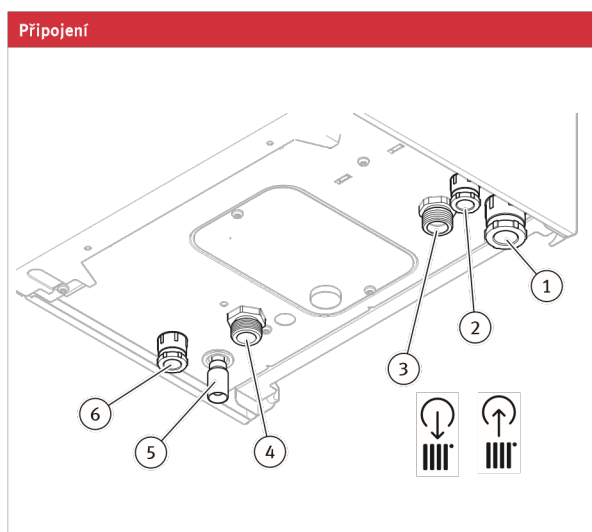

Systémové elektrokotle s možností ohřevu TV v externím zásobníku

Elektrokotle s možností přípravy TV v externím zásobníku (trojcestný ventil pro připojení zásobníku je součástí propojovacích sad)

- plynulá modulace výkonu
- autodiagnostika
- vestavěná ekvitermní regulace
- 8l expanzní nádoba
- vysoce účinné čerpadlo OV (ErP ready)
- všechny bezpečnostní prvky vč. ochrany proti zamrznutí
- digitální ovládání
- výkonový stykač pro ovládání signálem HDO
- možnost ekvitermní eBus regulace řady set Thermolink, MiPro a MiGo

RAY	6 KE	9 KE	12 KE	14 KE	18 KE	21 KE	24 KE	28 KE	
Objednací číslo	0010023670	0010023671	0010023672	0010023673	0010023674	0010023675	0010023676	0010023677	NOVÉ
Provedení kotle	Závěsný systémový elektrokotel								
Energetická třída	D	D	D	D	D	D	D	D	
Topný výkon (kW) (při 50/30°C)	1 – 6 kW	1 – 9 kW	2 – 12 kW	2,3 – 14 kW	2 – 18 kW	2,3 – 21 kW	2 – 24 kW	2,3 – 28 kW	
regulace teploty OV	25 - 85°C	25 - 85°C	25 - 85°C	25 - 85°C	25 - 85°C	25 - 85°C	25 - 85°C	25 - 85°C	
regulace teploty TV	35 - 70°C	35 - 70°C	35 - 70°C	35 - 70°C	35 - 70°C	35 - 70°C	35 - 70°C	35 - 70°C	
hmotnost kg	32,6	32,9	33,1	33,3	34,6	37,9	35,1	35,4	
El. připojení/ krytí	400 V/50 Hz, IP 40	400 V/50 Hz, IP 40	400 V/50 Hz, IP 40	400 V/50 Hz, IP 40	400 V/50 Hz, IP 40	400 V/50 Hz, IP 40	400 V/50 Hz, IP 40	400 V/50 Hz, IP 40	
Expanzní nádoba	8l	8l	8l	8l	8l	8l	8l	8l	
Rozměry š x h x v	410x315x740	410x315x740	410x315x740	410x315x740	410x315x740	410x315x740	410x315x740	410x315x740	
Cena bez DPH	20 020 Kč	20 020 Kč	20 250 Kč	22 270 Kč	22 700 Kč	24 140 Kč	24 500 Kč	24 500 Kč	NOVÉ
Cena vč. 21% DPH	24 224 Kč	24 224 Kč	24 503 Kč	26 947 Kč	27 467 Kč	29 209 Kč	29 645 Kč	29 645 Kč	NOVÉ

Legenda

- 1 Kabelová průchodka pro připojení k síti
- 2 Kabelová průchodka pro příslušenství (230V)
- 3 Výstup do topení 3/4"
- 4 Vstup z topení 3/4"
- 5 Přepad pro pojistný ventil
- 6 Kabelová průchodka nízké napětí